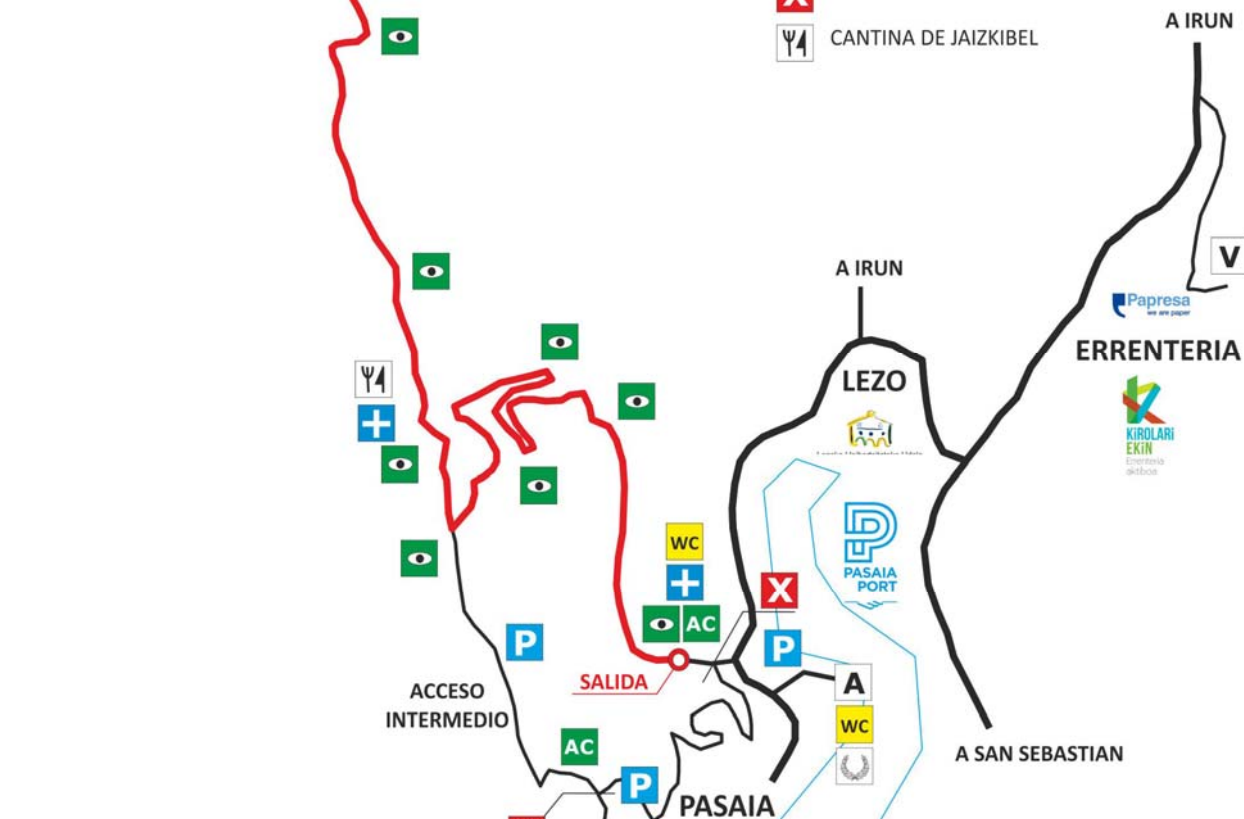

# SUBIDA JAIZKIBEL

17/18 SEP 2022

EUSKADIKO MENDI IGOERA TXAPELKETA  
CAMPEONATO VASCO DE MONTANA

f SUBIDA JAIZKIBEL

WWW.SUBIDA JAIZKIBEL.EUS

Euskalkirola TB

A HONDARRIBIA,

LLEGADA

SALIDA: PK 1,450 GI-3440 altitud 20m  
 LLEGADA: PK 6,950 GI-3440 altitud 380m  
 LONGITUD: 5.466 metros  
 PENDIENTE MEDIA: 6,6 %  
 PENDIENTE MAXIMA: 11 %  
 RECORD: Joseba Iraola  
 Norma M20 FC  
 Año 2018  
 Tiempo: 2:21.456

- V** VERIFICACIONES (sábado 10 de julio)
- A** PARQUE DE ASISTENCIA (Polígono Nabaldea)
- U** ENTREGA DE PREMIOS Y TROFEOS
- AC** ACCESOS PUBLICO
- WC** BAÑOS PUBLICOS
- +** SERVICIOS SANITARIOS ORGANIZACION
- ACCESOS PROHIBIDO PUBLICO
- P** PARKING PUBLICO
- O** ZONAS PUBLICO
- X** CORTE DE CARRETERA
- Ψ** CANTINA DE JAIZKIBEL

Euskalkirola TB